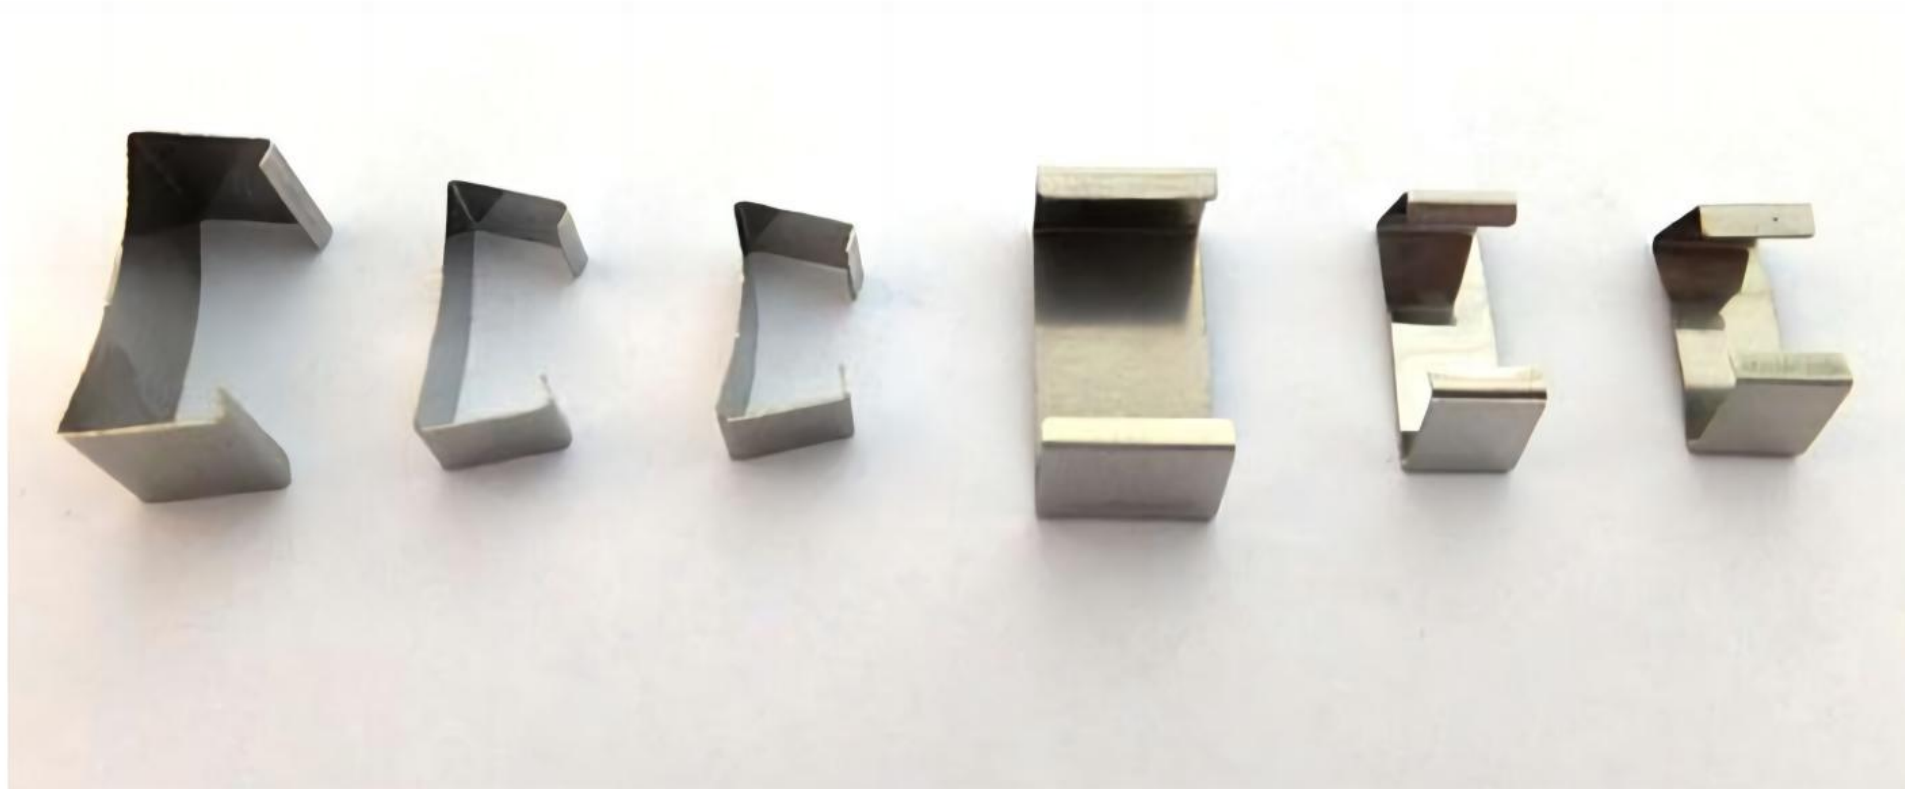

ER系列钢夹

产品规格	ER9.5(平底)	ER9.5(弧底)	ER11.5(平底)	ER11.5(弧底)	ER13.6
材质	SUS301	SUS301	SUS301	SUS301	SUS301
页码	P45	P46	P47	P48	P49