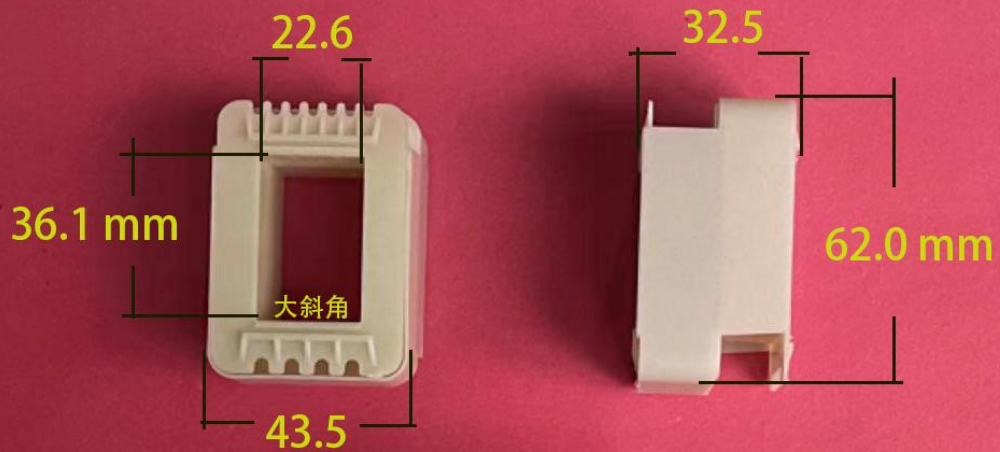

# EI 66 22\*36 抽屉式

符合UL标准材质