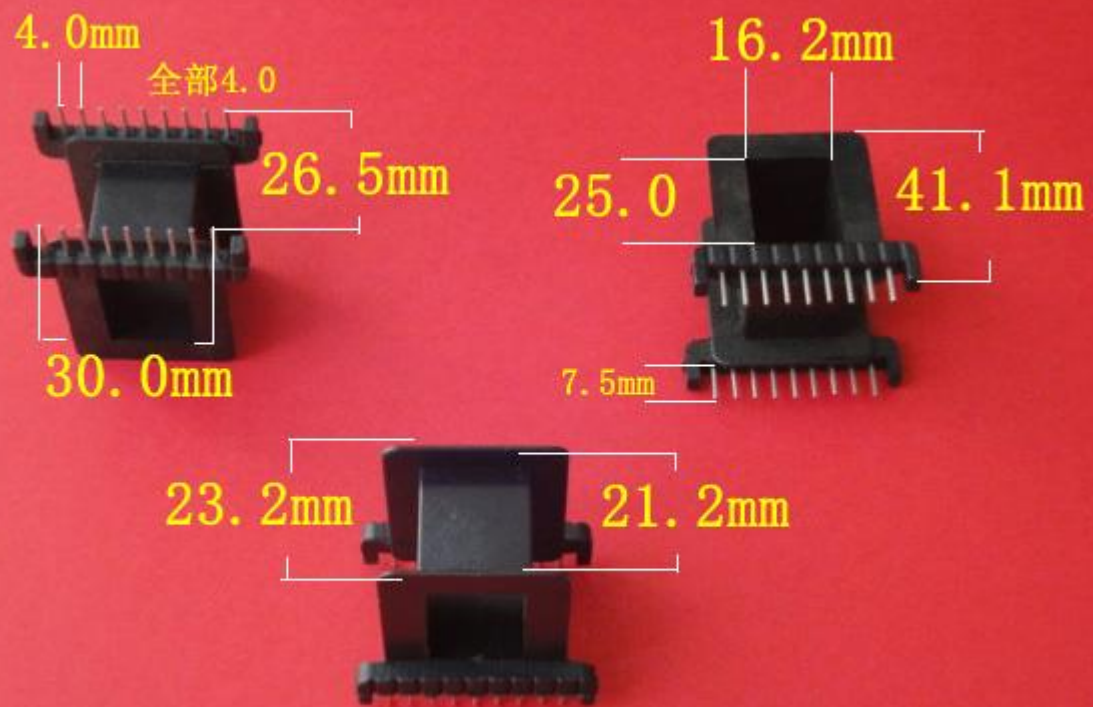

EI48 16*25卧式 工字 9+9针

强能