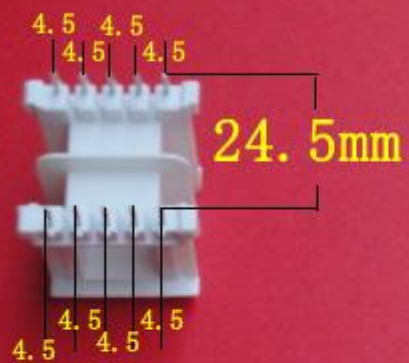

EI41 13*20卧 5+5针

强能