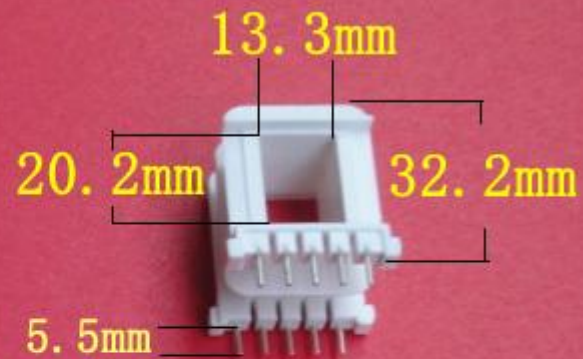

EI41 13*20卧 5+5针

强能