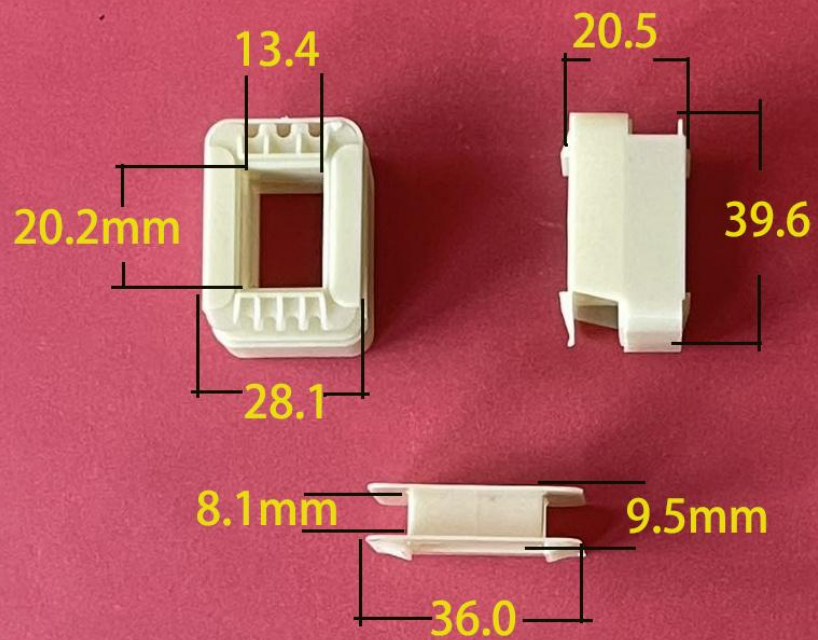

EI41 13*20 抽屉式

符合UL标准材质