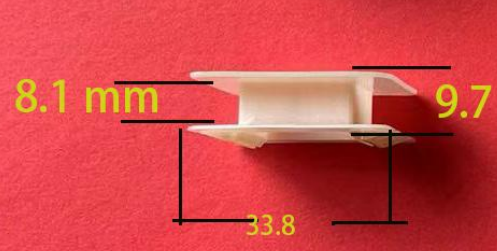

# EI 41 13\*17.5 抽屉式

符合UL标准材质