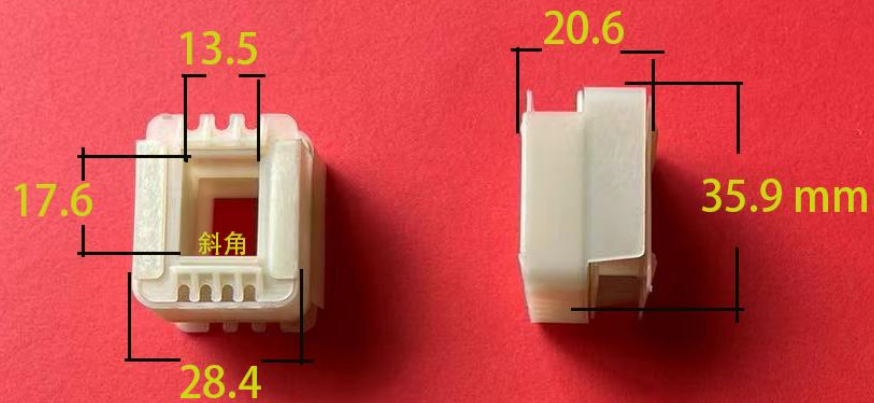

# EI 41 13\*17.5 抽屉式

符合UL标准材质