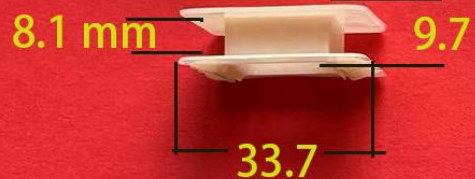

# EI 41 13\*17.0 抽屉式

符合UL标准材质