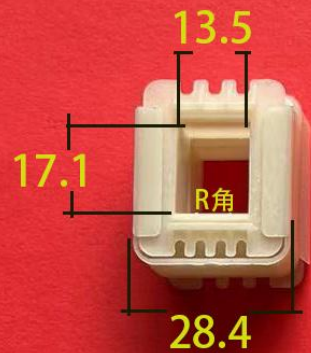

# EI 41 13\*17.0 抽屉式

符合UL标准材质