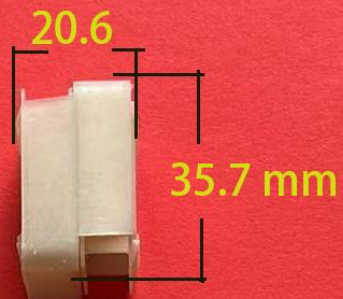

# EI 41 13\*17.0 抽屉式

符合UL标准材质