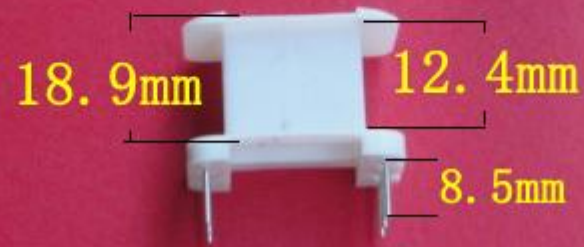

EI35 10*20 立式 工字3+3针

强能