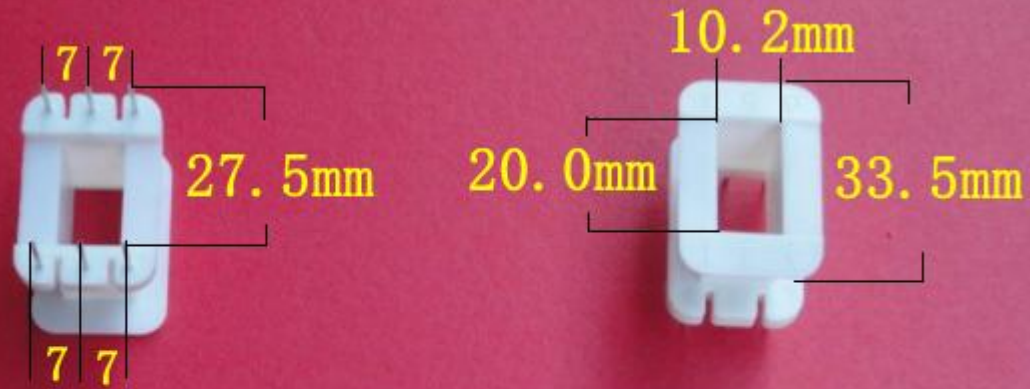

EI35 10*20 立式 工字3+3针

强能