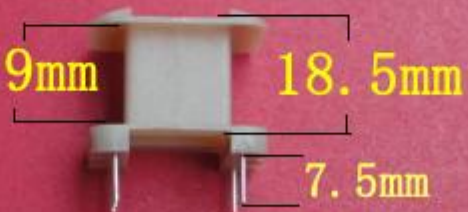

EI35 10*15 立式 工字 (3+2) 3 针

15.5mm

7.5 7.5

10.3mm

16.9mm

7.5mm

强能