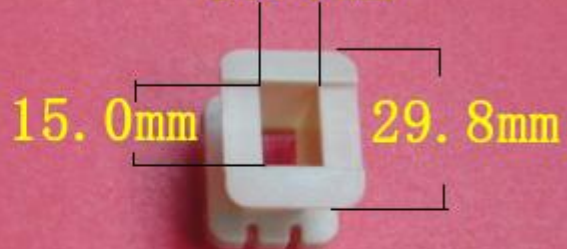

EI35 10*15 立式 工字 (3+2) 3 针

15.5mm

7.5 7.5

10.3mm

16.9mm

7.5mm

强能