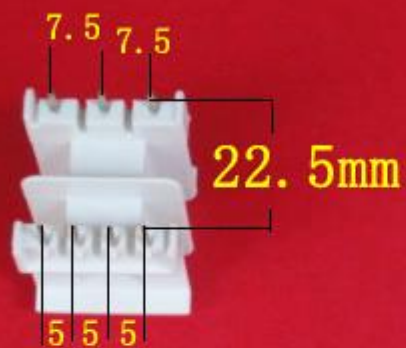

# EI35 10\*14 卧式 3+4针

强能