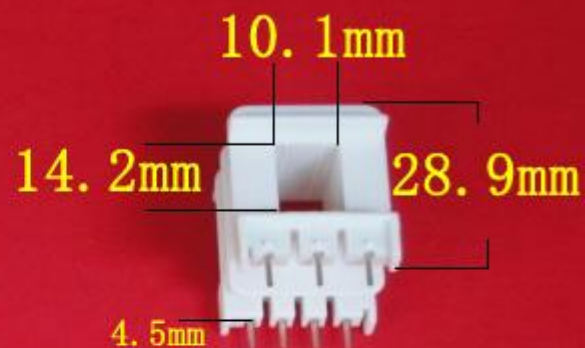

# EI35 10\*14 卧式 3+4针

强能