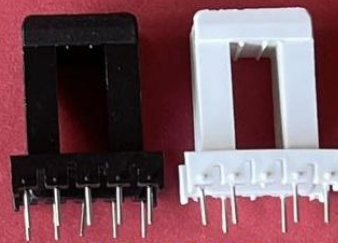

EI28 8*17.5 卧式王字 5+5P

耐高温阻燃PBT