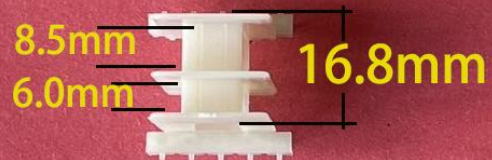

EI28 8*17.5 卧式王字 5+5P

耐高温阻燃PBT