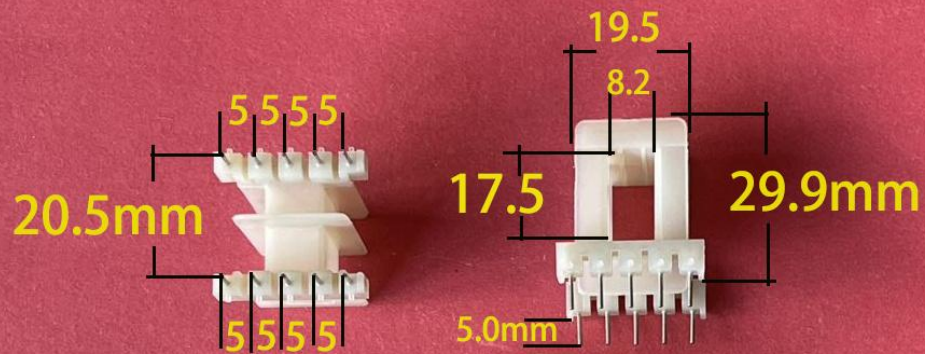

EI28 8*17.5 卧式王字 5+5P

耐高温阻燃PBT