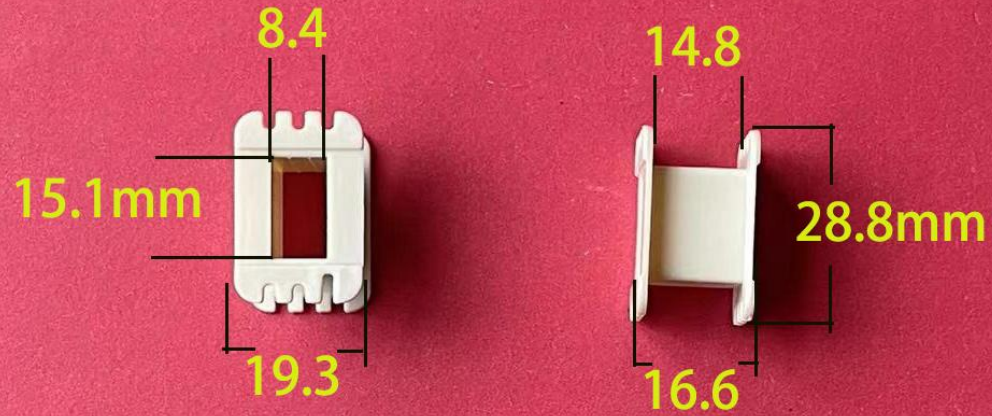

EI28

8\*15

工字

符合UL材质