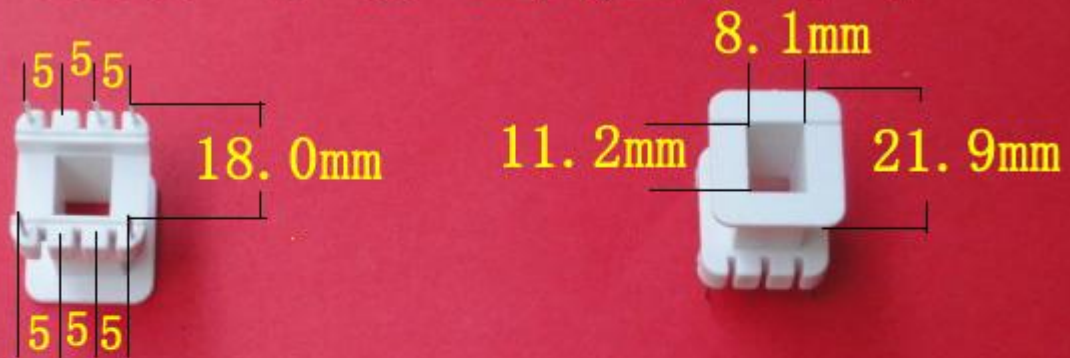

# EI28 8\*11 立式工字 4+4

强能