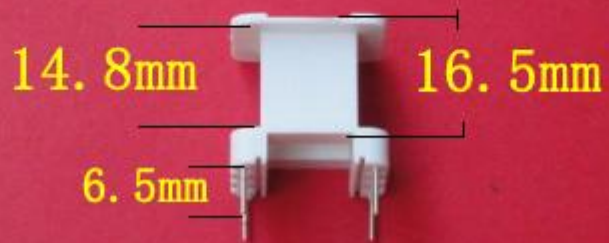

# EI28 8\*11 立式工字 4+4

强能