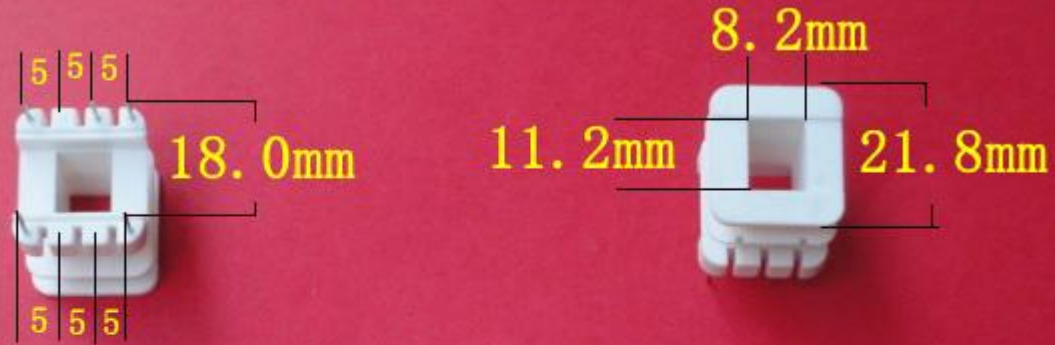

# EI28 8\*11 立式王字 4+4P

强能