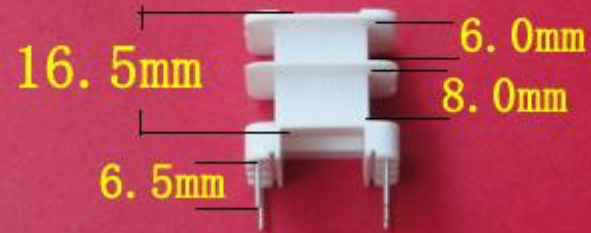

# EI28 8\*11 立式王字 4+4P

强能